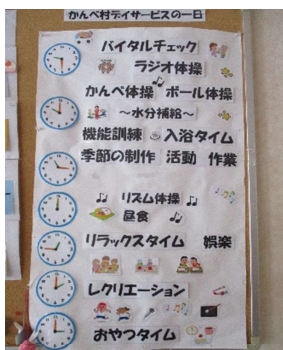

冷たくて気持ちいいなあ(^^)

頑張ったよ！

年長さんたちには雑巾がけレース☆
雑巾しぼりまでしてもらいました！

<スマイルワークみのり>

フラワーフェスティバルに出店しました♪

梅狩り体験をして、梅干しをつけました♪
暑い夏に向けて、美味しい物を沢山食べましょー！！

シニアホームいずみ

いずみの
小さな花
壇も少し
ずつお花
が増えて
ます

ツバメが迷い込ん
で来ました
何だかいい事
ありそうです！

～ 事業所紹介 ～

デイサービスの紹介

1日の流れと、現在の空き状況
です。(随時変更の可能性あ
る為、詳細はお問い合わせくだ
さい)

月	火	水	木	金	土
△	△	○	△	△	○

～ 求人情報 ～

放課後等デイサービスきりん スタッフ募集のお知らせ

心ゆたかに 心やすらかに 心たのしきの
思いを胸に、放課後や長期休みの支援のお
仕事を始めてみませんか？