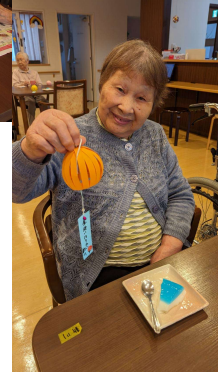

5月には
山菜天ぷら
企画を実施
しました！

飾り付けを手伝って
頂きました♪

6月には、デイサービス流
アメリカンドッグを作りました☆

グループホーム

ゴールデンウィーク

晴天！近所に散歩に出掛けました

みんなで願いを込めて七夕制作★

梅雨